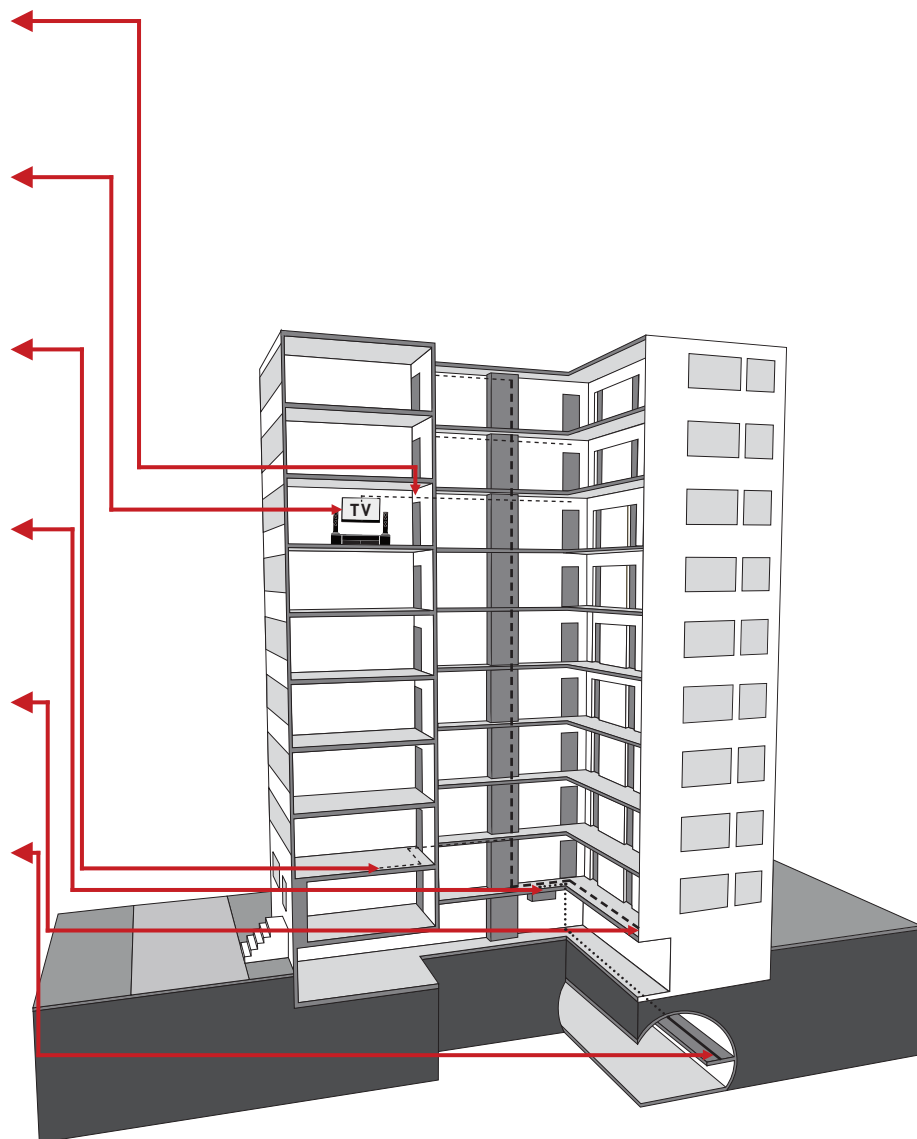

Komunikační rozvody v objektu:

Hlavní datový rozvaděč je zpravidla umístěn v suterénu u výtahu, ve vchodu, kde je nejjednodušší vstup ke kolektoru. Propojení bytových jednotek s datovým rozvaděčem je vedené po stávajících kabelových trasách, většinou po roštích v technickém podlaží. Datová přípojka do bytu zájemce je vedena plechovým rozvaděčem JOP, který vertikálně protíná celou budovu a vede ve společných prostorách. Na příslušném patře je kabel odbočen do stávající nebo nově budované lišty a zaveden přímo do bytu zájemce, kde je zakončen zásuvkou typu CAT 5e. Souběh datových kabelů s kabely „silovými“ je v souladu s normou EN 50174 a EN 50173. Kabelové propojky do bytových jednotek jsou znázorněné modrou barvou.

AIM INFRASTRUCTURE

SCHÉMA ROZVODU METROPOLITNÍ DATOVÉ SÍŤE SPOL. PLANET A, a.s.
v typickém panelovém domě

Za dveře v domácnosti
je umístěna datová
zásuvka.

Instalační poplatek za
set top box pro příjem
TV je 1 Kč

Kamera nebo
pohybové čidlo, které
chrání váš sklep nebo
vstup do domu.

Hlavní rozvaděč je
umístěn v suterénu.

Datové rozvody jsou
vedeny v existujících
trasách.

Optický kabel je
do domu přiveden
kolektorem.