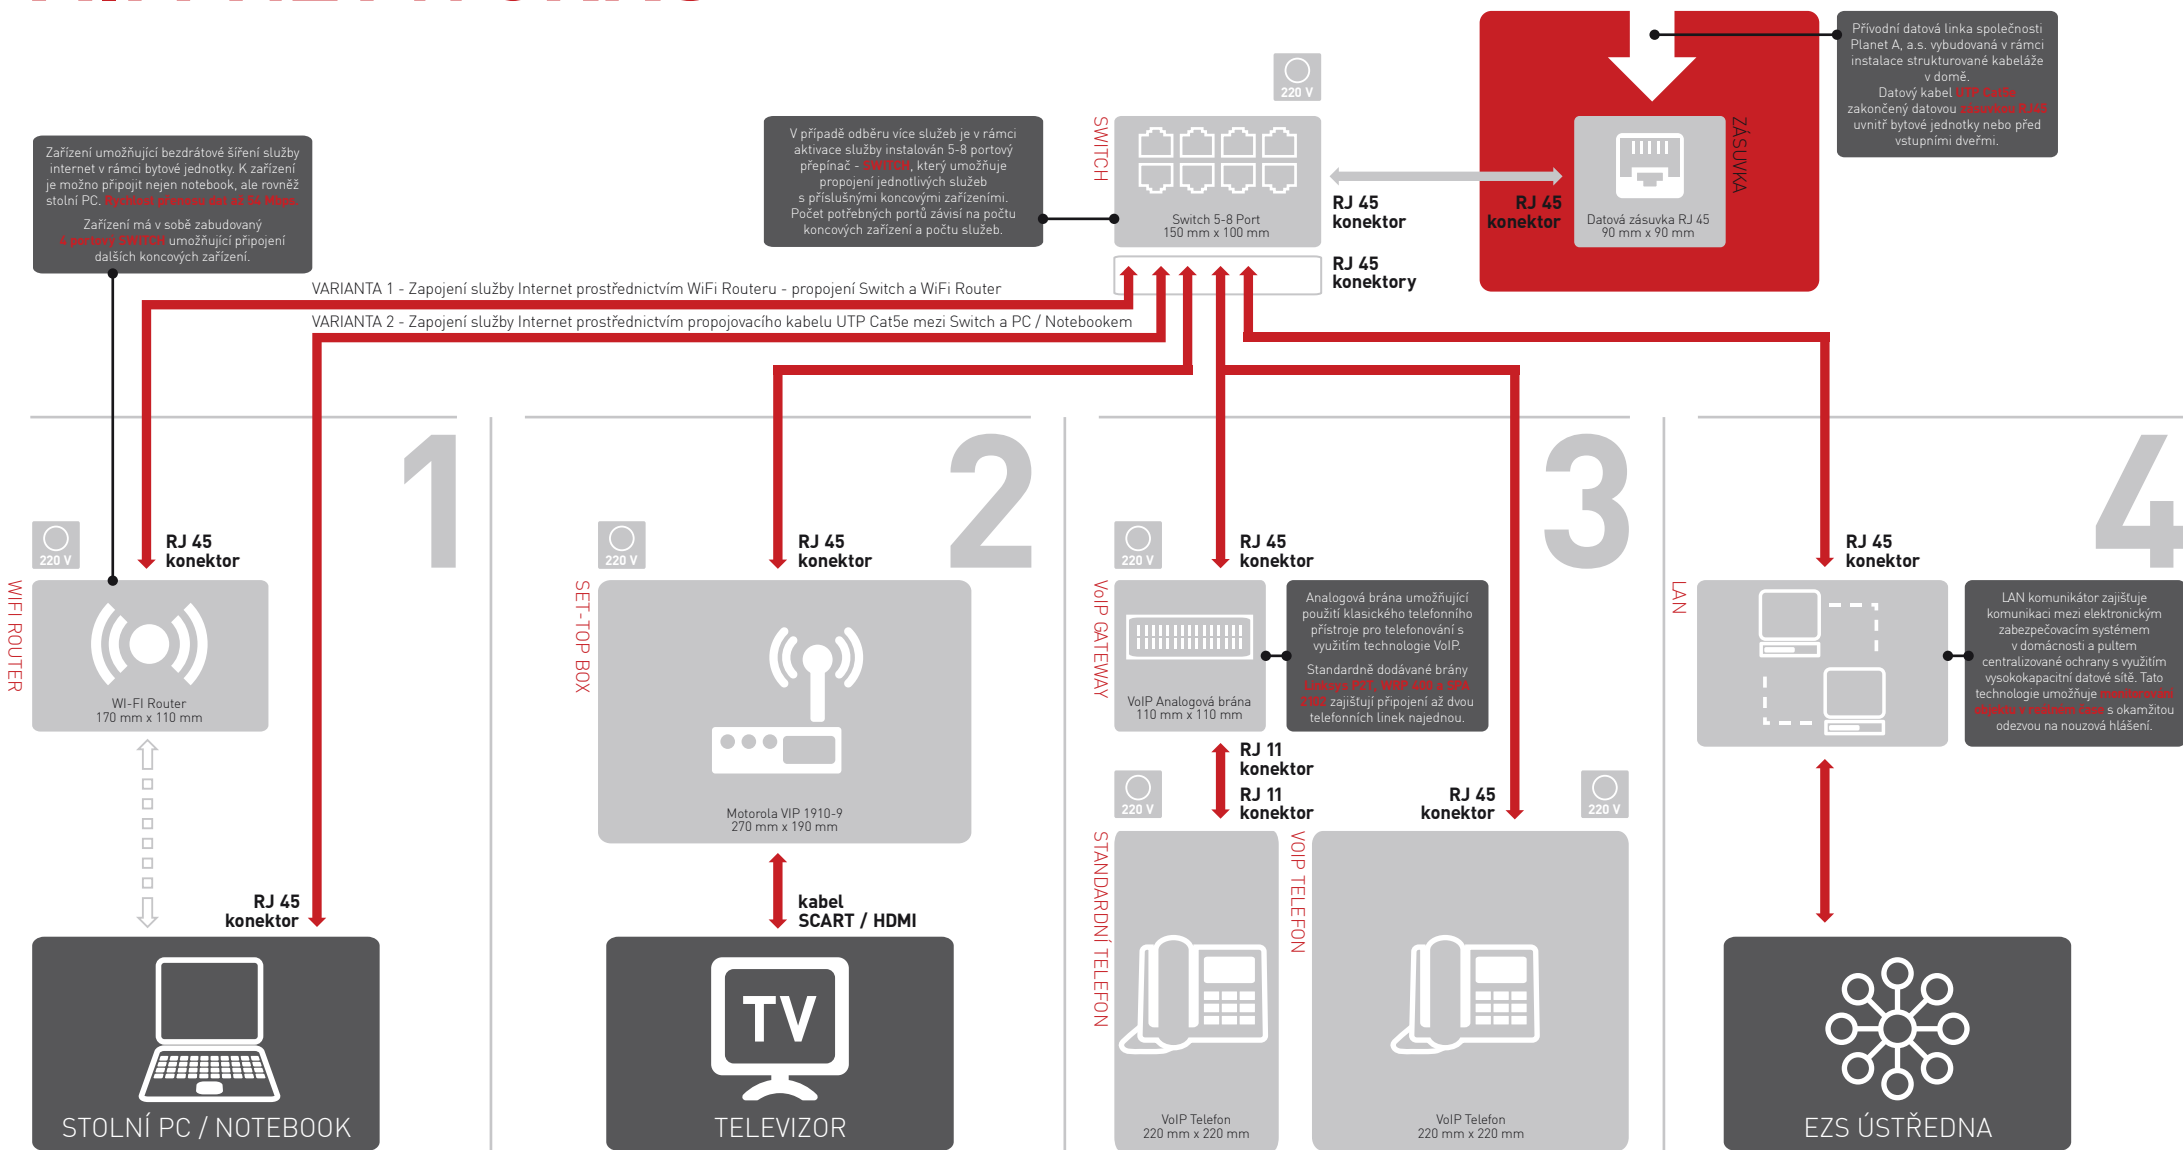

SCHÉMA ZAPOJENÍ TELEKOMUNIKAČNÍ SLUŽBY

AIM NETWORKS